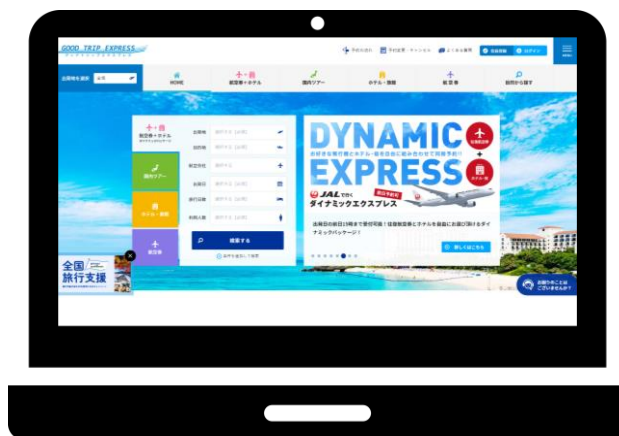

日本空輸との契約をご検討ください！

価格変動型
パッケージ

ホテル
旅館

格安
パック

団体
航空券

あなたと旅をつなぐ。日本空輸株式会社が運営する旅行予約サイト

GOOD TRIP EXPRESS

グッドトリップエクスプレス

<https://www.good-trip-ex.com/>

昨年より

Peachを
取扱い開始し、
ますます便利に!!

契約金・保証金

0円^{※2}

申込の際、面倒な
FAXや電話は

不要

※2・・・取引内容に応じて一部保証金制度もございます。
詳しくは担当者にご相談下さい。

契約までの流れ ～簡単3ステップ！～

①弊社より契約書類一式をお送りいたします。

契約ご希望の方はブースの者にお声掛けくださいませ！ご案内させていただきます。
その他の期間の場合は、いつでも担当営業所（※最下部に記載）までご連絡ください。

②必要事項を記入いただいた契約書・その他必要書類を弊社までご返送いただきます。

③グッドトリップエクスプレス利用のためのID・PWを発行及び契約書の一部を返送いたします。

ID・パスワードを発行・通知した時点で、グッドトリップエクスプレスに掲載の商品をご販売いただけるようになります。
また、契約成立まで2～3週間程度頂戴しておりますので予めご了承ください。

弊社の取り扱い商品に関しましては裏面にてご案内いたします ⇒

観光庁長官登録旅行業 第749号

日本空輸株式会社

JAPAN AIRWAYS CO.,LTD.

◎関東・東北・北海道エリア担当

【東京旅行センター AGTデスク】

東京都品川区勝島1-5-21

TEL : 03-5471-7120

◎中部・北陸・近畿・中四国エリア担当

【大阪旅行センター AGTデスク】

大阪府大阪市此花区西九条1-27-20

TEL : 050-3385-7356

◎山口・九州・沖縄エリア担当

【博多旅行センター AGTデスク】

福岡県福岡市博多区東比恵3-22-31

TEL : 092-431-8866